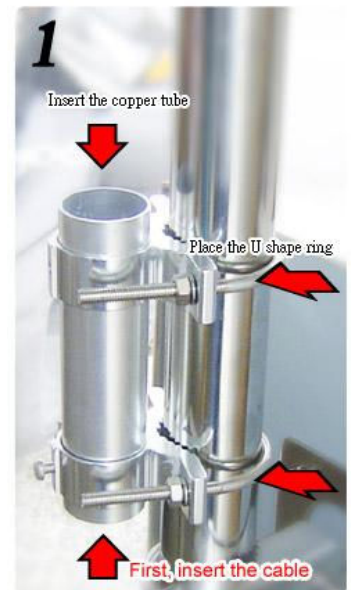

Tělo antény tvoří UV resistantní sklolaminátový prut, součástí dodávky je také odlehčené a přitom masivní AL provedení držáku k snadnému uchycení na stožár či konzoli (viz. „Montáž antény“).

Vynikající poměr - cena / provedení / výkon !

Odlehčené a vodotěsné provedení + vynikající tovární zpracování je univerzálním a bezúdržbovým řešením pro instalace WLAN standardu IEEE802.11a.

Montáž antény

Vyzařovací charakteristika v horizontální rovině