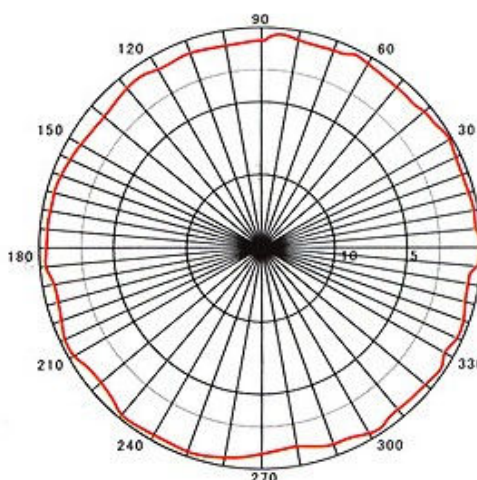

Vyzařovací charakteristika ve vertikální rovině

Kód	<b>WH8OMNI-5</b>
Frekvenční rozsah [MHz]	5450 - 5725
Zisk [dBi]	> 8
Vyzařovací úhel H/V	360° / 16°
Nominální impedance	50 ohmů
VSWR	1,5 max.
Polarizace	vertikální
Konektor na výstupu	N female
Kryt antény	sklolaminát (černý), UV resist
Hmotnost	0,35 kg
Výška / průměr [mm]	550 / 19
Instalace	součástí dodávky držák na stožár
Pro držák / konzoli	až do průměru 50 mm