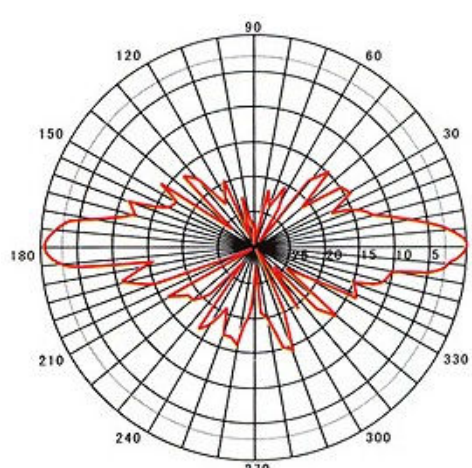

Odlehčené a vodotěsné provedení + vynikající tovární zpracování je univerzálním a bezúdržbovým řešením pro instalace WLAN standardu IEEE802.11a.

Montáž antény

Vyzařovací charakteristika v horizontální rovině

Vyzařovací charakteristika ve vertikální rovině

Kód	<b>WH8OMNI-5</b>
Frekvenční rozsah [MHz]	5450 - 5725
Zisk [dBi]	> 8
Vyzařovací úhel H/V	360° / 16°
Nominální impedance	50 ohmů
VSWR	1,5 max.
Polarizace	vertikální
Konektor na výstupu	N female
Kryt antény	sklolaminát (černý), UV resist
Hmotnost	0,35 kg
Výška / průměr [mm]	550 / 19
Instalace	součástí dodávky držák na stožár
Pro držák / konzoli	až do průměru 50 mm